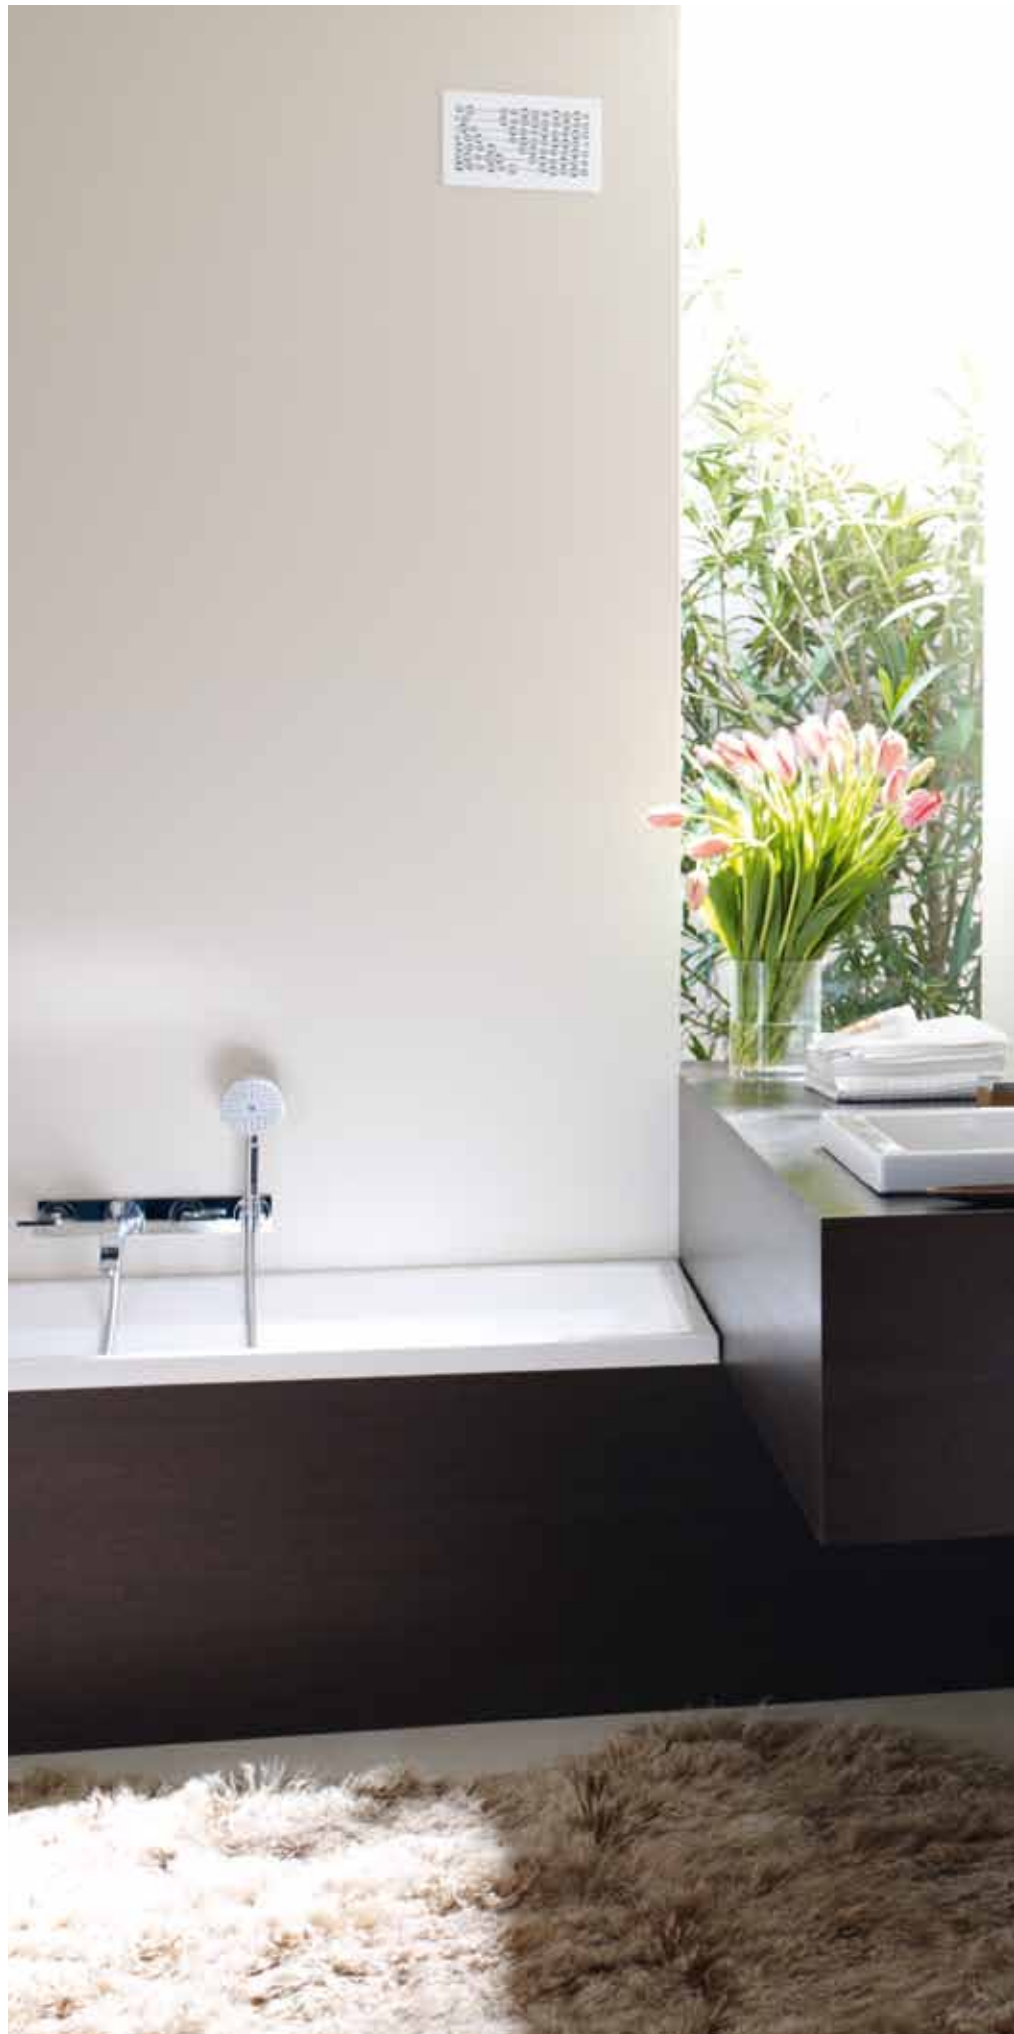

Extrem flach, extrem leicht, extrem anpassungsfähig, wird Zehnder Metropolitan zum integralen Bestandteil der Architektur in Bad und Wohnraum.

Klare Formen, klare Verwendung

Zehnder Metropolitan in der Variante Spa besticht durch das klare Design des markanten Rahmens und der modernen Flachrohre. Ergänzt wird der Design-Heizkörper für das Bad durch einen hochwertigen Handtuchhalter, der das einfache Einschleusen der Textilien erlaubt.

Mit Handtuchhalter für eine einfache Aufnahme von Handtüchern.

Auf Wunsch auch mit zusätzlichen Haken für Handtücher.

In der horizontalen Variante. Auch für kleine Bäder oder unter dem Fenster einsetzbar.