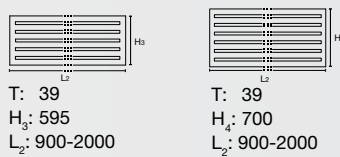

Zehnder Metropolitan

Modell	H	L	Φ_s	E
MEH-040-140	385	1400	474	-
MEH-040-160	385	1600	542	-
MEH-040-180	385	1800	610	-
MEH-040-200	385	2000	677	-
MEH-050-140	490	1400	585	-
MEH-050-160	490	1600	669	-
MEH-050-180	490	1800	753	-
MEH-050-200	490	2000	836	-
MEH-060-090	595	900	447	-
MEH-060-140	595	1400	695	-
MEH-060-160	595	1600	794	-
MEH-060-180	595	1800	894	-
MEH-060-200	595	2000	993	-
MEH-070-090	700	900	517	-
MEH-070-140	700	1400	804	-
MEH-070-160	700	1600	919	-
MEH-070-180	700	1800	1034	-
MEH-070-200	700	2000	1148	-