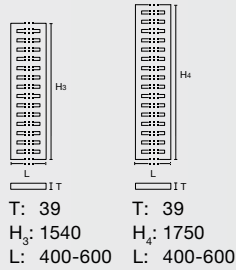

Modell	H	L	Φ_s	E
MEP-060-090	595	900	447	-
MEP-070-090	700	900	517	-

mit Handtuch-
Aussparung

Zehnder Metropolitan

Modell	H	L	Φ_s	E
MET-080-040	805	400	327	300
MET-120-040	1225	400	474	500
MET-150-040	1540	400	582	500
MET-180-040	1750	400	654	600
MET-080-050	805	500	388	-
MET-120-050	1225	500	561	500
MET-150-050	1540	500	690	600
MET-180-050	1750	500	775	750
MET-080-060	805	600	445	-
MET-120-060	1225	600	645	600
MET-150-060	1540	600	792	750
MET-180-060	1750	600	889	900

Handtuchhalter

Handtuchhaken

rein elektrisch

T = Bautiefe
H = Bauhöhe in mm
L = Baulänge in mm
 Φ_s = Norm-Wärmeleistung nach EN 442
(75/65/20°C)
E = Elektro-Heizleistung in Watt

Zehnder Metropolitan

horizontal

Zehnder Metropolitan

Modell	H	L	Φ _s	E
MEH-080-040	805	400	323	300
MEH-080-050	805	500	387	-
MEH-080-060	805	600	449	-
MEH-120-040	1225	400	469	500
MEH-120-050	1225	500	563	500
MEH-120-060	1225	600	653	600
MEH-150-040	1540	400	582	500
MEH-150-050	1540	500	730	600
MEH-150-060	1540	600	871	750
MEH-180-040	1750	400	663	600
MEH-180-050	1750	500	795	750
MEH-180-060	1750	600	922	900