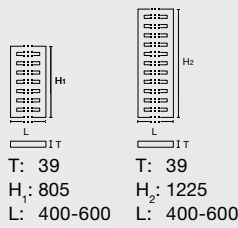

Modell	H	L	Φ_s	E
MEP-060-090	595	900	447	-
MEP-070-090	700	900	517	-

mit Handtuch-
Aussparung

Zehnder Metropolitan

Modell	H	L	Φ_s	E
MET-080-040	805	400	327	300
MET-120-040	1225	400	474	500
MET-150-040	1540	400	582	500
MET-180-040	1750	400	654	600
MET-080-050	805	500	388	-
MET-120-050	1225	500	561	500
MET-150-050	1540	500	690	600
MET-180-050	1750	500	775	750
MET-080-060	805	600	445	-
MET-120-060	1225	600	645	600
MET-150-060	1540	600	792	750
MET-180-060	1750	600	889	900

Handtuchhalter

Handtuchhaken

rein elektrisch

T = Bautiefe
H = Bauhöhe in mm
L = Baulänge in mm
 Φ_s = Norm-Wärmeleistung nach EN 442
(75/65/20°C)
E = Elektro-Heizleistung in Watt

Zehnder Metropolitan

horizontal