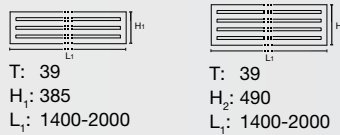

Zehnder Metropolitan

Modell	H	L	Φ_s	E
MEH-040-140	385	1400	474	-
MEH-040-160	385	1600	542	-
MEH-040-180	385	1800	610	-
MEH-040-200	385	2000	677	-
MEH-050-140	490	1400	585	-
MEH-050-160	490	1600	669	-
MEH-050-180	490	1800	753	-
MEH-050-200	490	2000	836	-
MEH-060-090	595	900	447	-
MEH-060-140	595	1400	695	-
MEH-060-160	595	1600	794	-
MEH-060-180	595	1800	894	-
MEH-060-200	595	2000	993	-
MEH-070-090	700	900	517	-
MEH-070-140	700	1400	804	-
MEH-070-160	700	1600	919	-
MEH-070-180	700	1800	1034	-
MEH-070-200	700	2000	1148	-