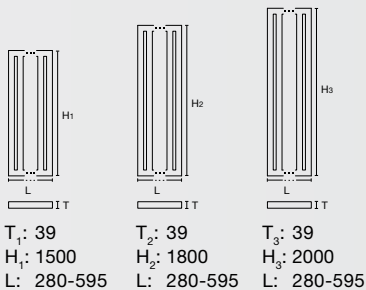

Zehnder Metropolitan

Modell	H	L	Φ _s	E
MEH-080-040	805	400	323	300
MEH-080-050	805	500	387	-
MEH-080-060	805	600	449	-
MEH-120-040	1225	400	469	500
MEH-120-050	1225	500	563	500
MEH-120-060	1225	600	653	600
MEH-150-040	1540	400	582	500
MEH-150-050	1540	500	730	600
MEH-150-060	1540	600	871	750
MEH-180-040	1750	400	663	600
MEH-180-050	1750	500	795	750
MEH-180-060	1750	600	922	900

horizontal

Zehnder Metropolitan

Modell	H	L	Φ _s	E
MEH-040-140	385	1400	474	-
MEH-040-160	385	1600	542	-
MEH-040-180	385	1800	610	-
MEH-040-200	385	2000	677	-
MEH-050-140	490	1400	585	-
MEH-050-160	490	1600	669	-
MEH-050-180	490	1800	753	-
MEH-050-200	490	2000	836	-
MEH-060-090	595	900	447	-
MEH-060-140	595	1400	695	-
MEH-060-160	595	1600	794	-
MEH-060-180	595	1800	894	-
MEH-060-200	595	2000	993	-
MEH-070-090	700	900	517	-
MEH-070-140	700	1400	804	-
MEH-070-160	700	1600	919	-
MEH-070-180	700	1800	1034	-
MEH-070-200	700	2000	1148	-

vertikal

Zehnder Metropolitan

Modell	H	L	Φ _s	E
MEV-150-030	1500	280	174	-
MEV-150-040	1500	385	348	-
MEV-150-050	1500	490	523	-
MEV-150-060	1500	595	697	-
MEV-180-030	1800	280	206	-
MEV-180-040	1800	385	412	-
MEV-180-050	1800	490	618	-
MEV-180-060	1800	595	824	-
MEV-200-030	2000	280	227	-
MEV-200-040	2000	385	455	-
MEV-200-050	2000	490	682	-
MEV-200-060	2000	595	910	-

Alle Maße in Millimetern.